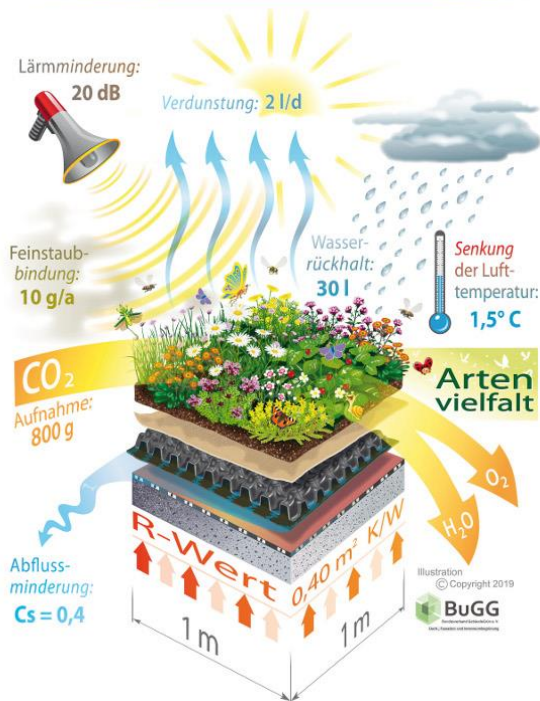

EXTENSIVE DACHBEGRÜNUNG

LEISTUNG EINES QUADRATMETERS

Dachbegrünung Beratern

Holger Zwirner Dachbegrünung
Scheifhackenweg 11
45470 Mülheim an der Ruhr
Telefon: 0208 - 48 00 06
Mobil: 0173 275 20 34
E-Mail: info@holgerzwirner.de

Peter Küsters
Widdenhofstrasse 3a
41470 Neuss

Mobil-Tel.: 0152 24873923
E-Mail: p.kuesters@web.de